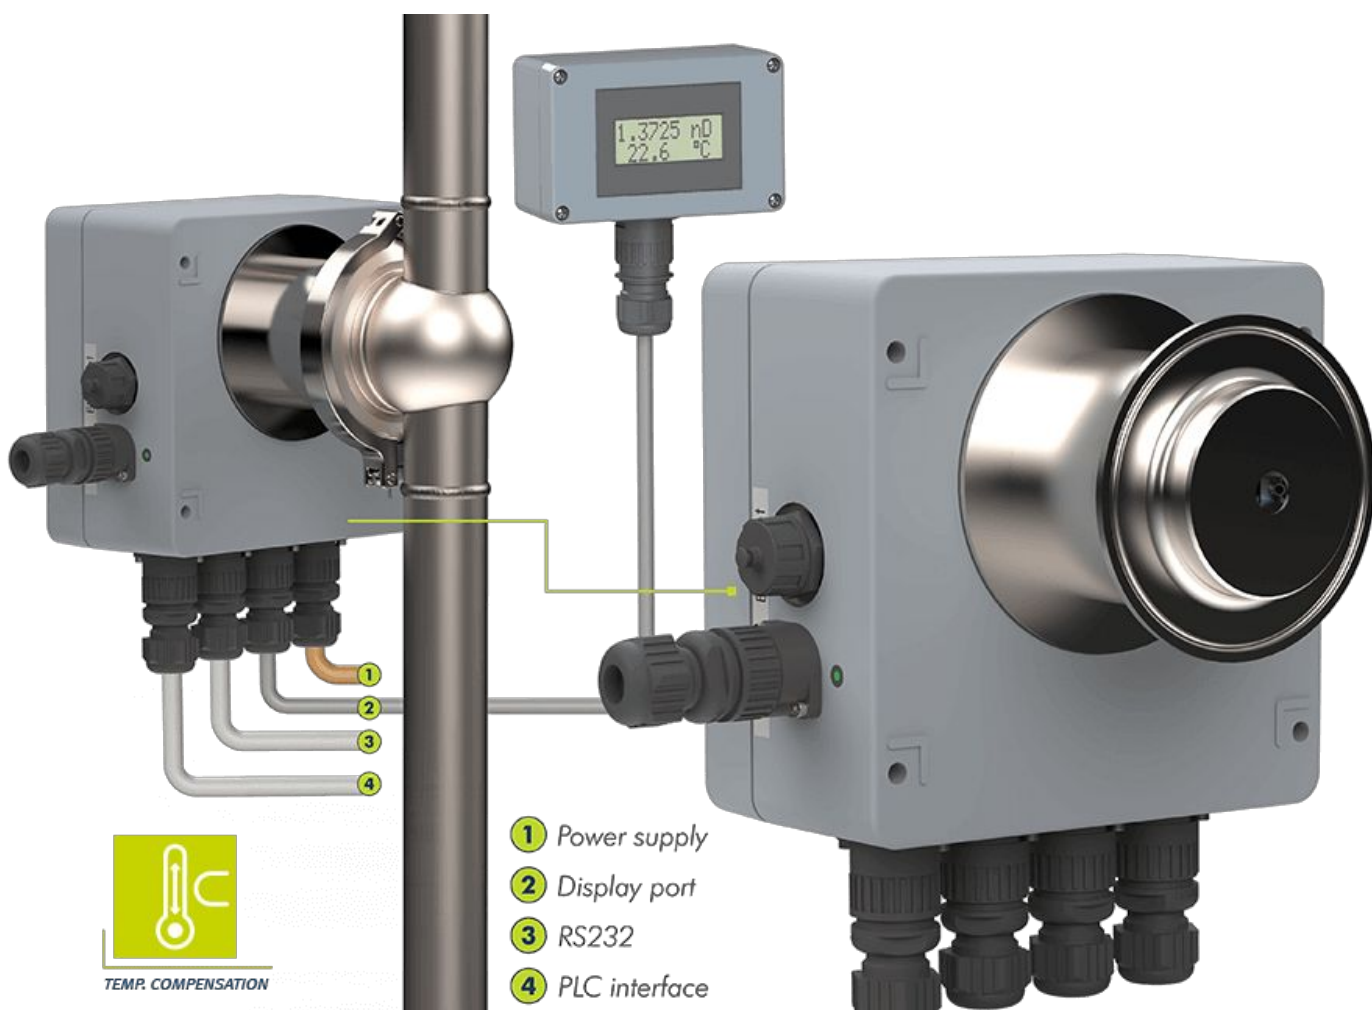

In-Line рефрактометр A.KRUSS Optronic PR21S

Диапазон измерения: 1.3300-1.5600 nD, 0-95 %Брикс.

Данный прибор представляет собой компактный In-Line рефрактометр, который может быть встроен в трубу на заводе, в прибор для смешивания жидких компонентов или в промывочный аппарат для постоянного измерения концентрации, а также подходит для контроля процесса смешивания, для контроля концентрации водных и щелочных растворов и т.д и т.п.

ОСНОВНЫЕ ПРЕИМУЩЕСТВА:

- – Функциональный недорогой прибор
- – Широкий диапазон измерения
- – Небольшой интервал измерений (мин. 3 сек)
- – Т-образное соединение для подключения к трубе
- – Защита паролем
- – Призму в пробозаборной камере легко очищать
- – Интуитивный интерфейс для прямого подключения к пограммному контроллеру
- – Расширенная гарантия 3 года при условии регистрации прибора на сайте производителя

ХАРАКТЕРИСТИКИ ДЛЯ ВСЕХ МОДЕЛЕЙ IN-LINE РЕФРАКТОМЕТРОВ

Измерит. шкалы	Коэффициент преломления (nD), концентрация (%Брикс), пользовательская шкала (%)
Интервал измерения	3-60 секунд
Температурный датчик	PT100
Температура измерения	-10 ... + 200 °C
Разрешение температуры	0.1 °C
Точность температуры изм.	± 0.2 °C
Температурная компенсация	ICUMSA
Температура потока	-5 ... + 160 °C
Температура окр. среды	0-60 °C
Призма	Сапфир
Подсветка	ЖК 590 нм (срок службы > 100 000 часов)
Корпус	Нержавеющая сталь с порошковым покрытием
Интерфейс	Аналоговый выход 0/4-20 мА, Ethernet, PROFIBUS (опция)
Класс защиты	IP 65
Рабочее напряжение	25 В
Размеры и вес	18.0 x 19.0 x 18.0 см, 3.5 кг